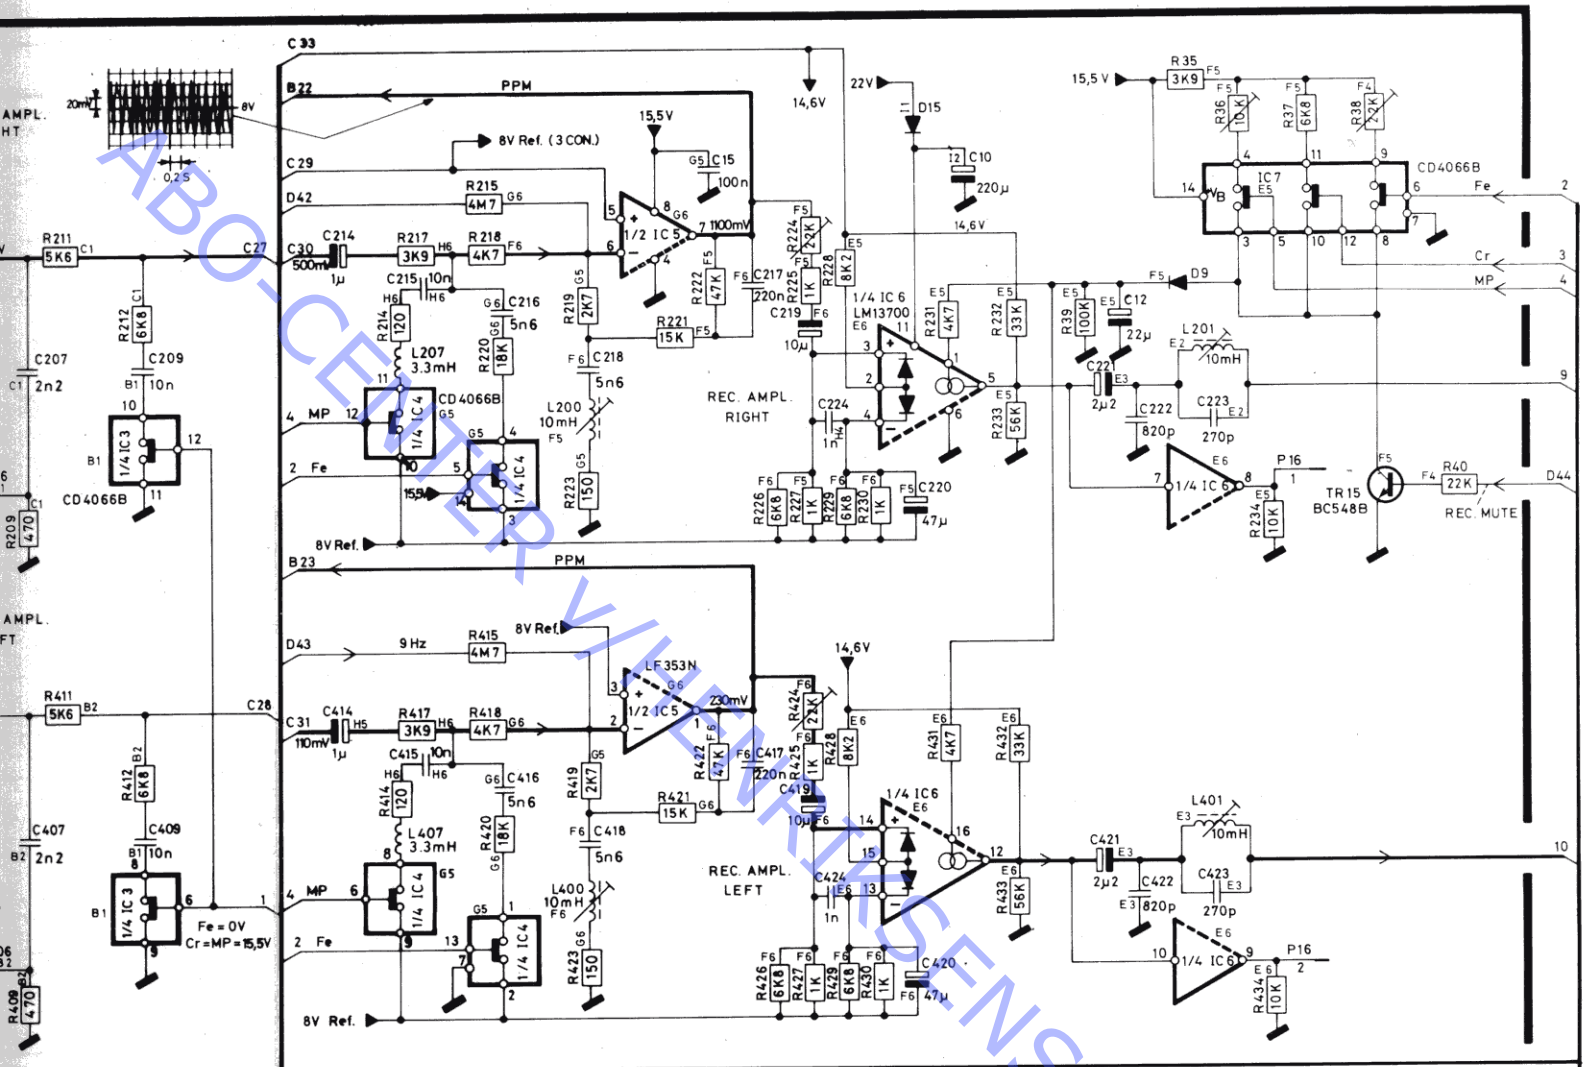

## Tape Deck Version II

Beocord 6500

Indklæbes i Serviceanvisningen Beocord 5500 (3538643/3538644)  
Paste into Service Manual Beocord 5500 (3538643/3538644)  
In Serviceanleitung Beocord 5500 (3538643/3538644) einkleben  
A coller le Manual d'entretien pour Beocord 5500 (3538643/3538644)

## DIAGRAM A, TAPE DECK VERSION II, (Bais Osc, P.B. Ampl., Rec. Ampl., HX PRO)

DIAGRAM D, TAPE DECK VERSION II, (Control Circuits, Power Supply)

(X CON) = NUMBERS OF VOLTAGE CONNECTIONS