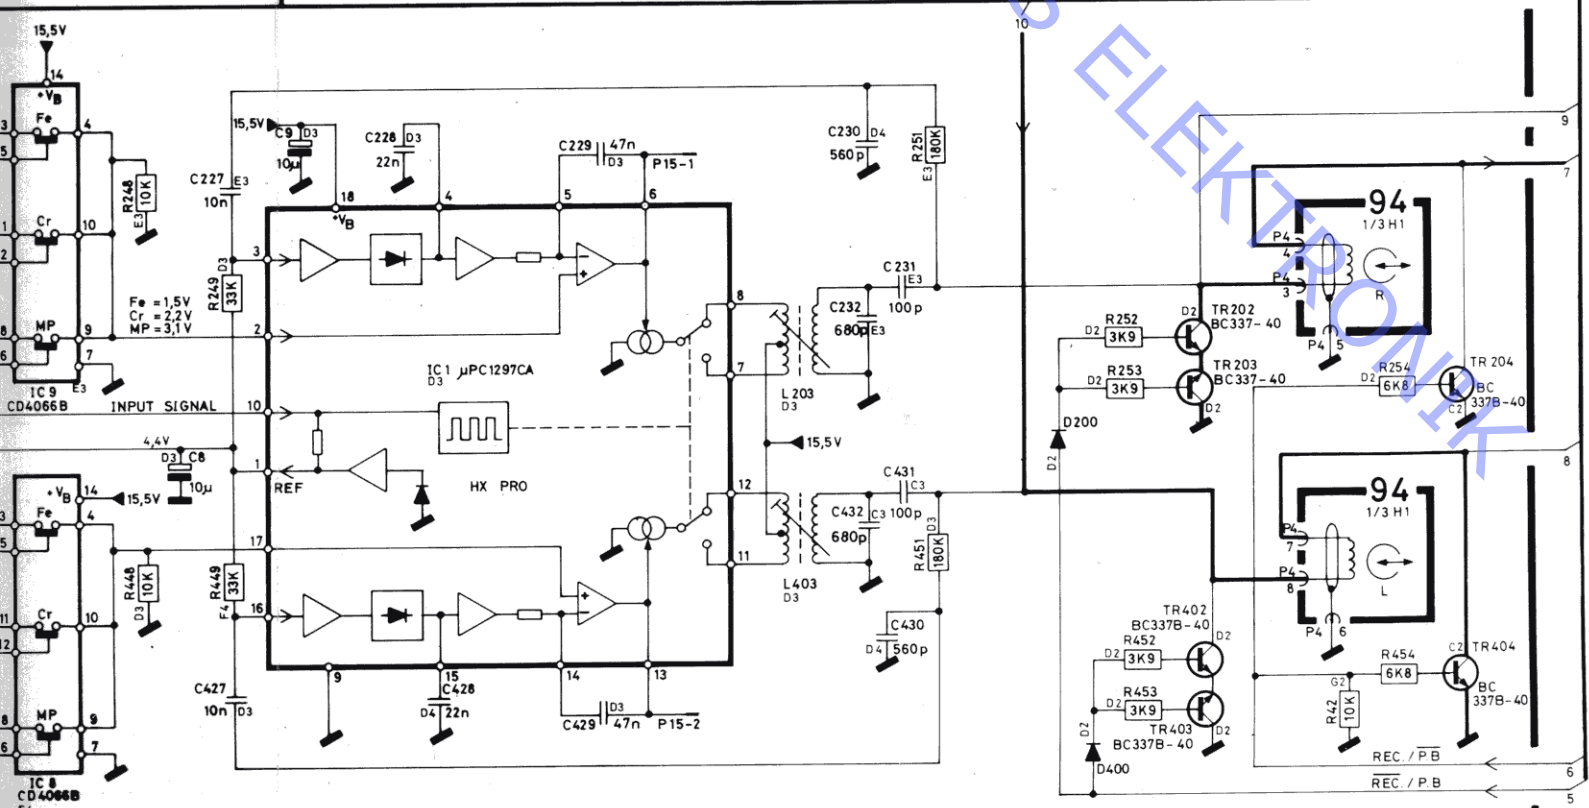

## Tape Deck Version II

Beocord 6500

Indklæbes i Serviceanvisningen Beocord 5500 (3538643/3538644)  
Paste into Service Manual Beocord 5500 (3538643/3538644)  
In Serviceanleitung Beocord 5500 (3538643/3538644) einkleben  
A coller le Manual d'entretien pour Beocord 5500 (3538643/3538644)

## DIAGRAM A, TAPE DECK VERSION II, (Bais Osc, P.B. Ampl., Rec. Ampl., HX PRO)

DIAGRAM D, TAPE DECK VERSION II, (Control Circuits, Power Supply)

(X CON) = NUMBERS OF VOLTAGE CONNECTIONS